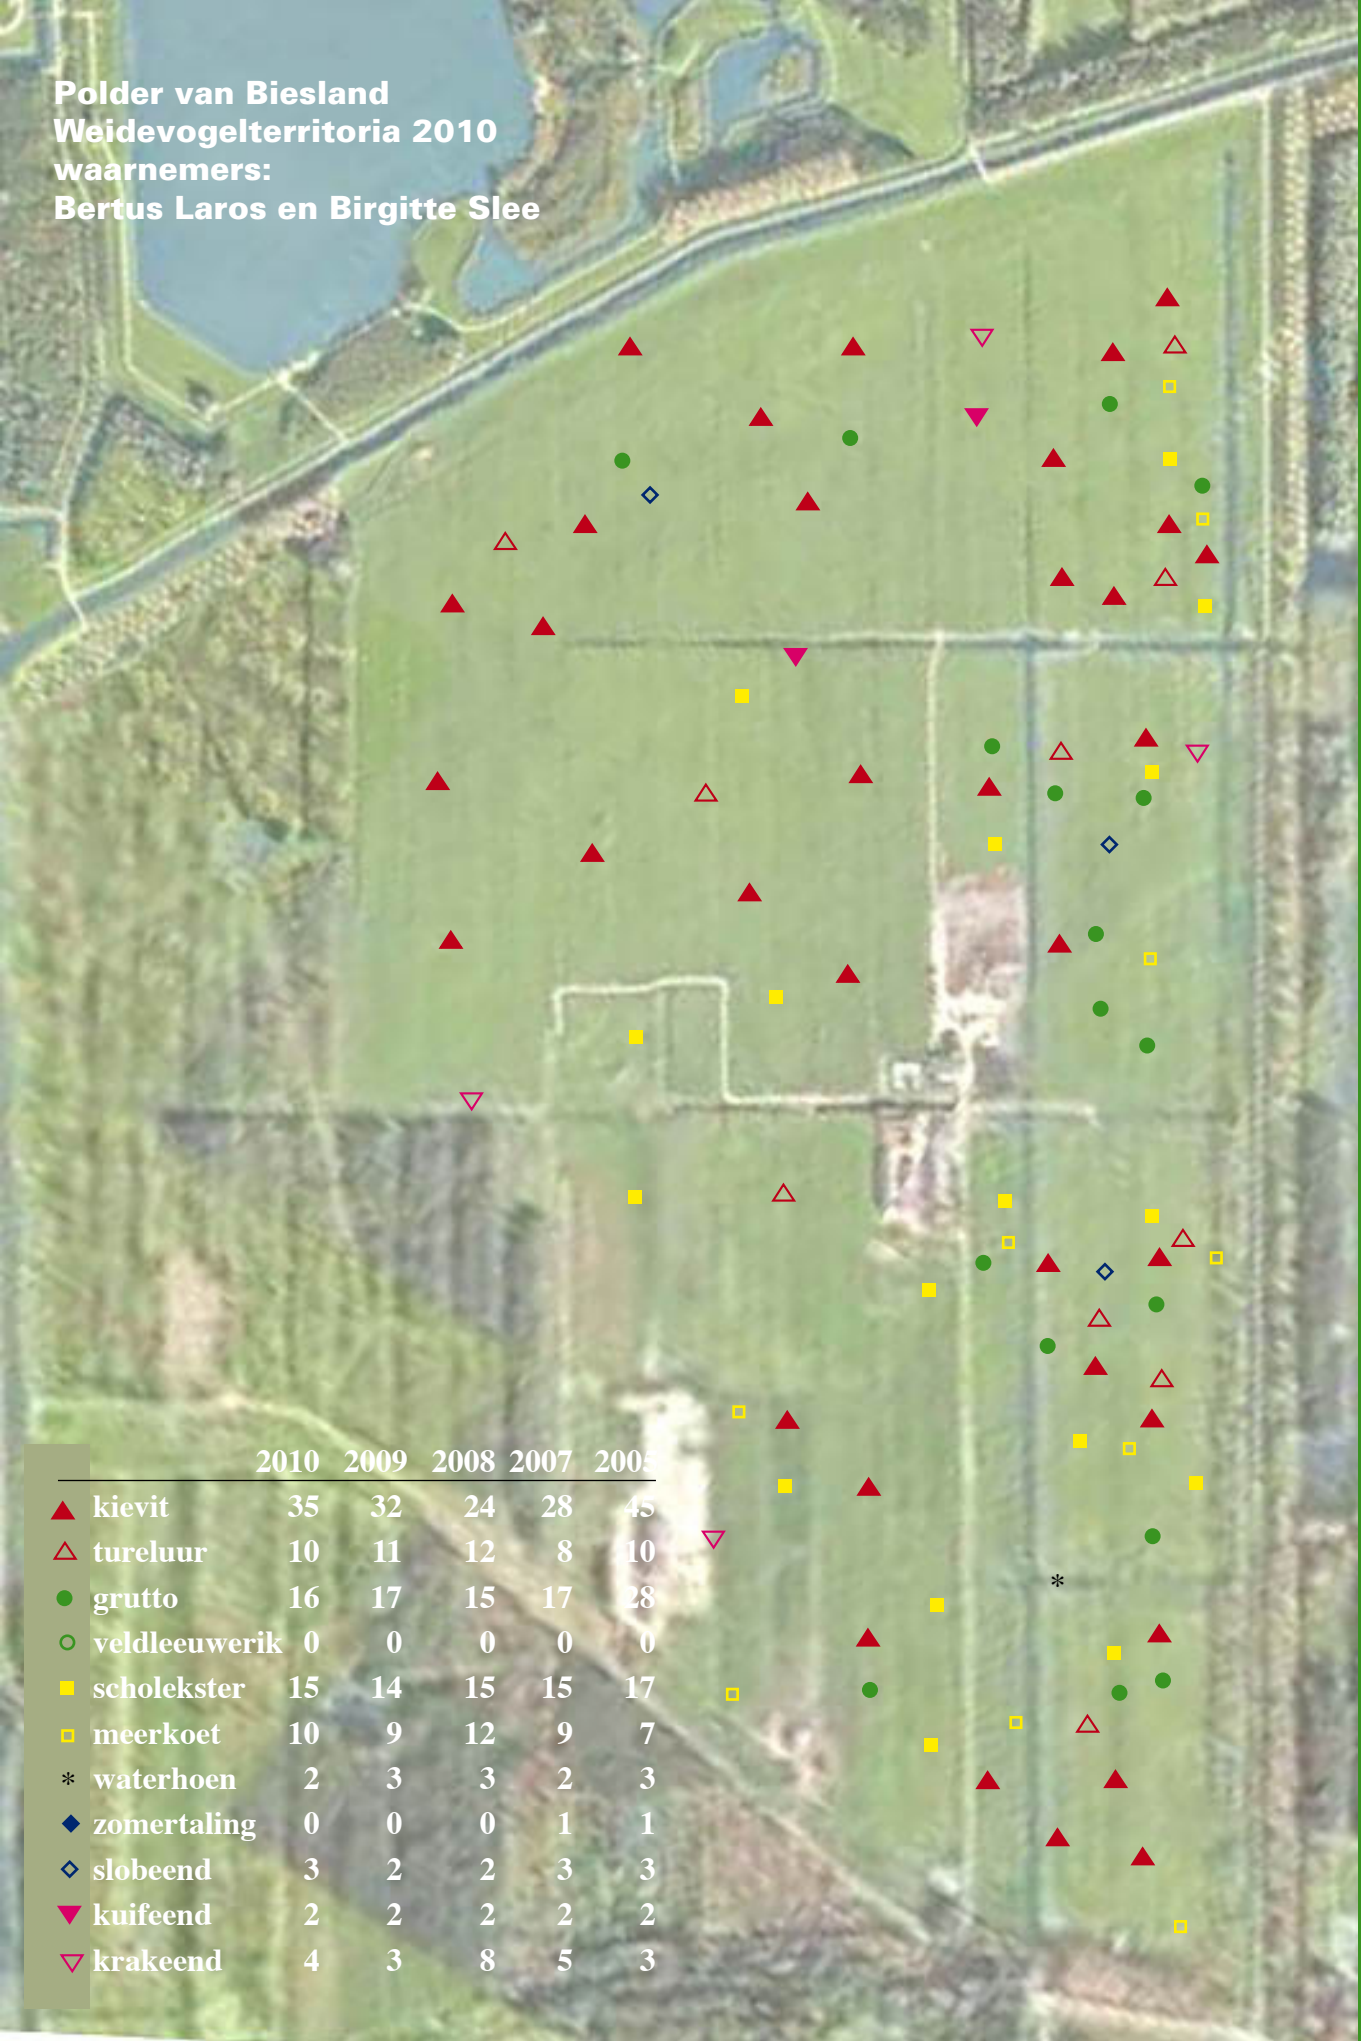

**Polder van Biesland
Weidevogelterritoria 2010
waarnemers:
Bertus Laros en Birgitte Sleen**

	2010	2009	2008	2007	2005
▲ kievit	35	32	24	28	45
△ tureluur	10	11	12	8	10
● grutto	16	17	15	17	28
○ veldleeuwerik	0	0	0	0	0
■ scholekster	15	14	15	15	17
□ meerkoet	10	9	12	9	7
* waterhoen	2	3	3	2	3
◆ zomertaling	0	0	0	1	1
◇ slobeend	3	2	2	3	3
▼ kuifeend	2	2	2	2	2
▽ krakeend	4	3	8	5	3