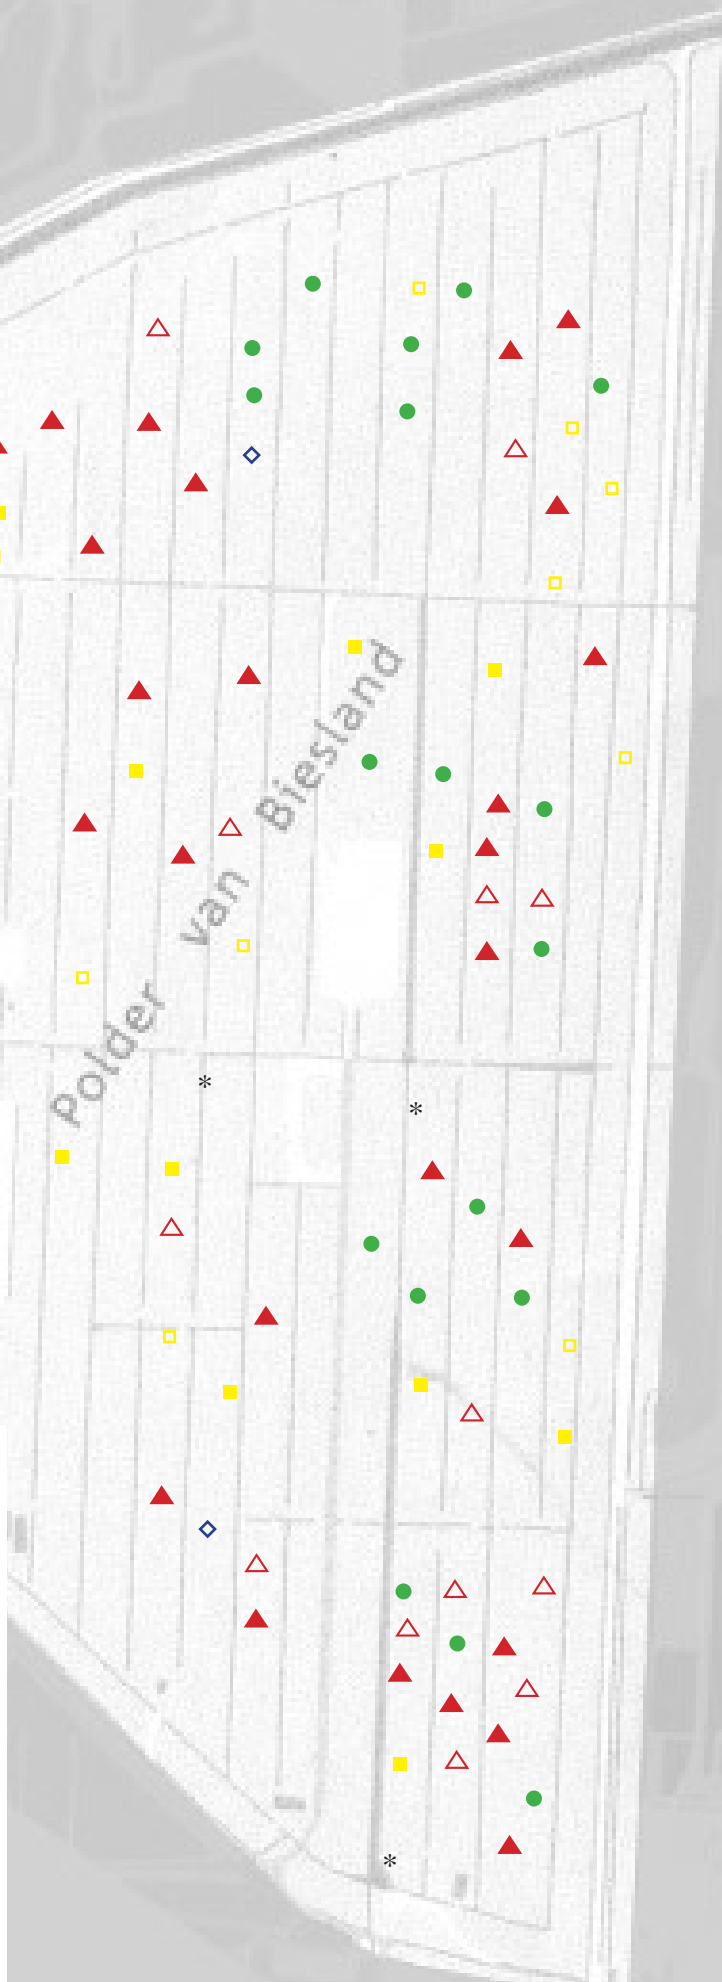

Polder van Biesland
Weidevogelterritoria 2009
waarnemers:
Bertus Laros en Birgitte Slee

	2009	2008	2007	2005
▲ kievit	32	24	28	45
△ tureluur	11	12	8	10
● grutto	17	15	17	28
○ veldleeuwrik	0	0	0	0
■ scholekster	14	15	15	17
□ meerkoet	9	12	9	7
* waterhoen	3	3	2	3
◆ zomertaling	0	0	1	1
◇ slobeend	2	2	3	3
▼ kuifeend	2	2	2	2
▽ krakeend (niet gelokaliseerd)	3	8	5	3